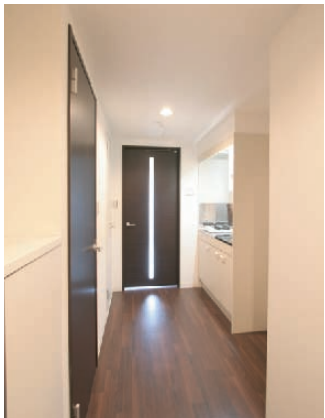

鉄骨造3階建ての施工例～VITA(ヴィータ)～

斬新な色使いが特長的な店舗兼共同住宅。
共用階段にも差し色としてブルーを使い、個性あふれる建物です。

■ 共用階段

◀ 居室・洗面所
落ち着いた色合いの居室。
洗面所は清潔感あふれ、広々
とした空間となっています。

■ 外観
斬新な色使いが特長的な外観。