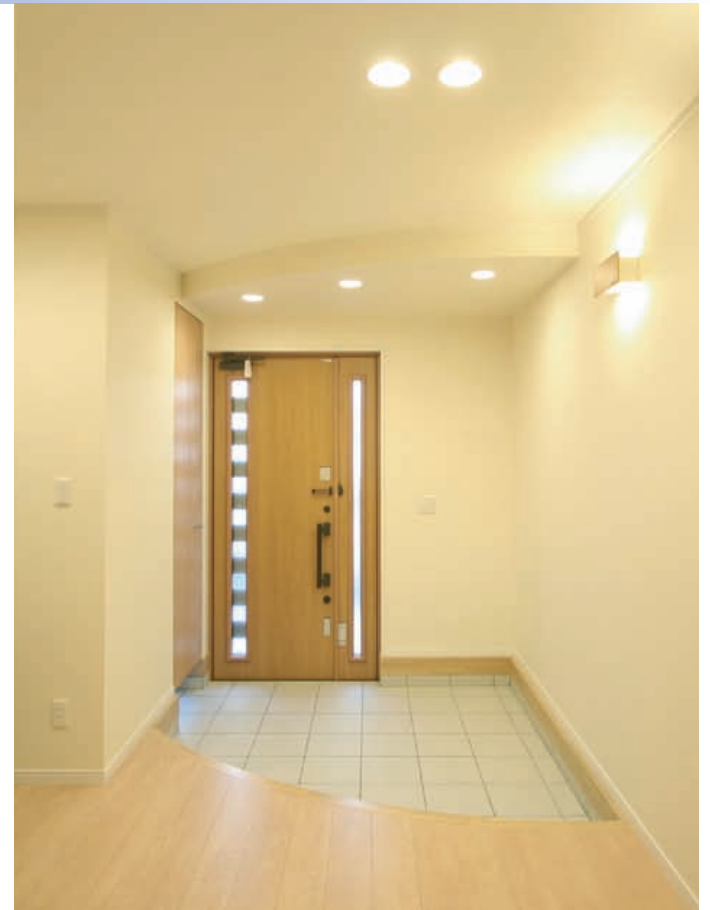

## プラスワン木造住宅 施工例～R框(かまち)のある家～

玄関のR框(かまち)が特徴的なお住まいです。  
内部はナチュラルカラーで統一し、一体感のある室内になっています。

■ 外観

▲ 室内はナチュラルカラーで統一

■ 玄関  
R框にあわせて  
天井もR型になっています

▲ R框