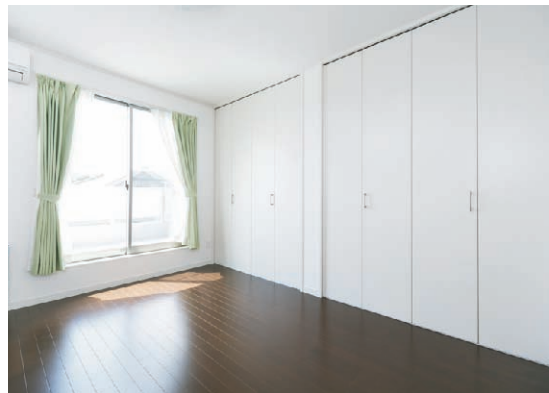

プラスワン木造住宅 施工例～スタイリッシュな都市型住宅～

コンクリート打ちっぱなしがアクセントの外観。
リビング、キッチンにはモントーンで統一し、スタイリッシュな印象です。

■外観

■居室
お施主様のご希望を叶えた
収納力のあるお部屋